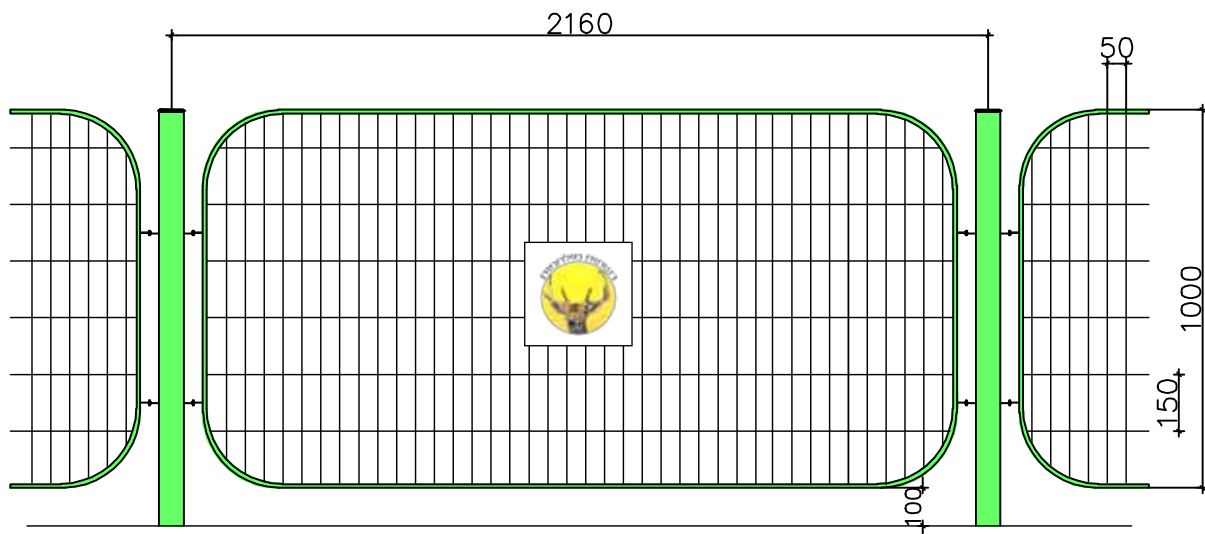

**עמנואל שלם**  
ייצור ומסחר בע"מ

גדרות הפרדה ונוי . דגם דן

סניף ירושלים וחנות המפעל א.ת. מישור אדומים, רח' אופירה 6, טל. 02-5906006, פקס. 02-5902655  
סניף הרצליה רחוב בן גוריון 39, טל. 09-9589732, פקס. 09-9587179  
סניף נתניה א.ת. חדש, רח' התרופה פינת יד חרוצים 21, טל. 09-8853550, פקס. 09-8853549  
E-mail. [import@emanuel-shalem.com](mailto:import@emanuel-shalem.com) , Site. [www.emanuelshalem.co.il](http://www.emanuelshalem.co.il)

## גדרות הפרדה ונוי . דגם דן

מידות במ"מ

מרכזי עמודים	עמוד	רשת	מסגרת	גובה
2160	Ø2" x2.0	150/50/4.5	Ø1" x 2.0	600
2160	Ø2" x2.0	150/50/4.5	Ø1" x 2.0	1100
2160	Ø2" x2.0	150/50/4.5	Ø1" x 2.0	1200
2160	Ø2" x2.0	150/50/4.5	Ø1" x 2.0	1600