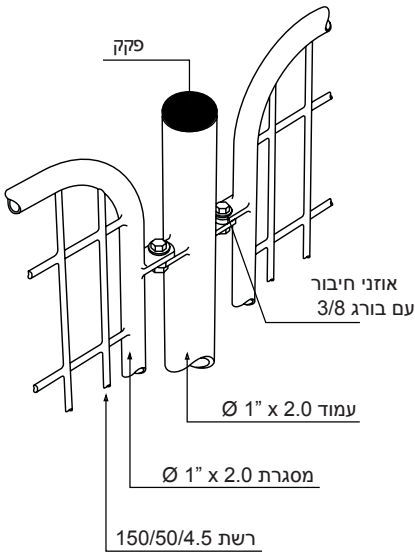

**עמנואל שלם**  
ייצור ומסחר בע"מ

גדרות הפרדה ונוי . דגם דן

סניף ירושלים וחנות המפעל א.ת. מישור אדומים, רח' אופירה 6, טל. 02-5906006, פקס. 02-5902655  
סניף הרצליה רחוב בן גוריון 39, טל. 09-9589732, פקס. 09-9587179  
סניף נתניה א.ת. חדש, רח' התרופה פינת יד חרוצים 21, טל. 09-8853550, פקס. 09-8853549  
E-mail. [import@emanuel-shalem.com](mailto:import@emanuel-shalem.com) , Site. [www.emanuelshalem.co.il](http://www.emanuelshalem.co.il)

## גדרות הפרדה ונוי . דגם דן

מידות במ"מ

מרכזי עמודים	עמוד	רשת	מסגרת	גובה
2160	Ø2" x2.0	150/50/4.5	Ø1" x 2.0	600
2160	Ø2" x2.0	150/50/4.5	Ø1" x 2.0	1100
2160	Ø2" x2.0	150/50/4.5	Ø1" x 2.0	1200
2160	Ø2" x2.0	150/50/4.5	Ø1" x 2.0	1600