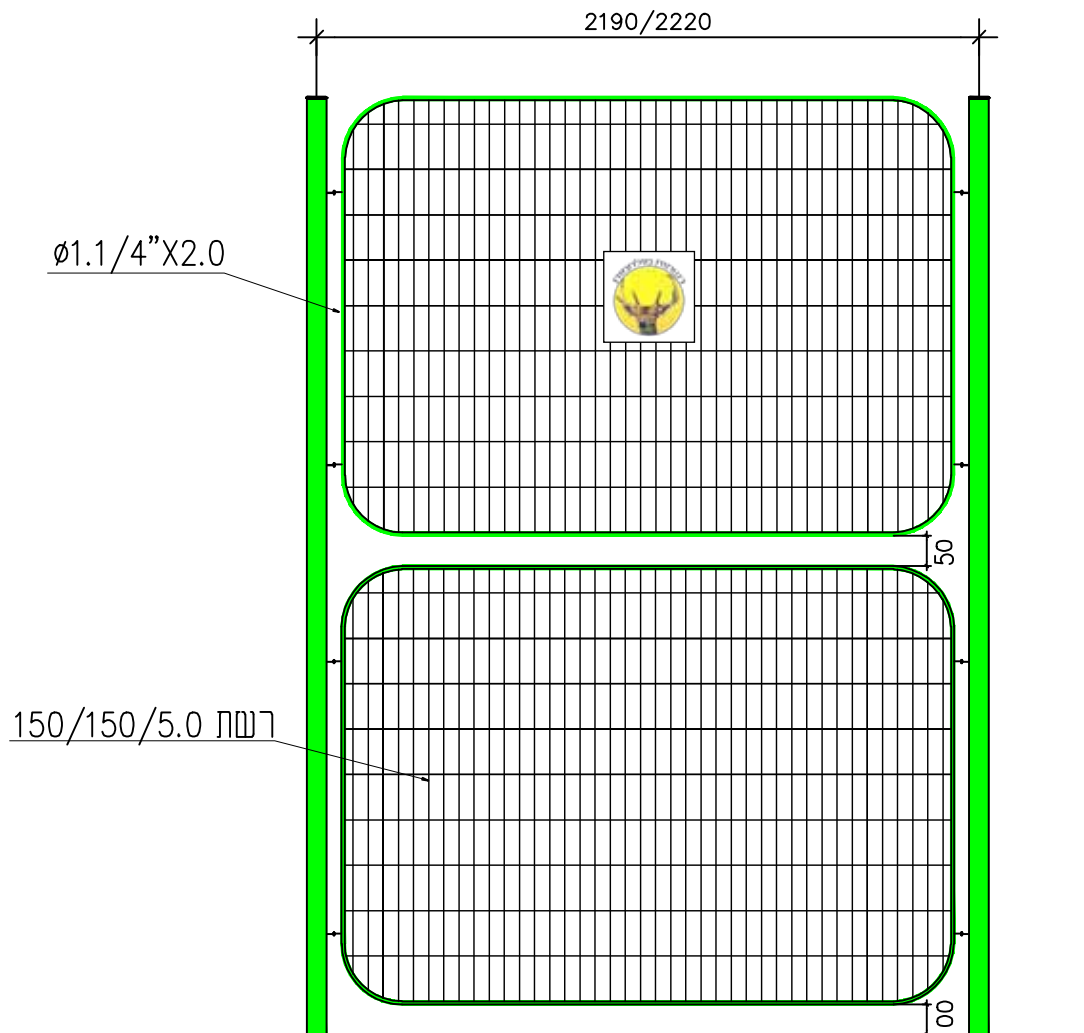

עמנואל שלם

ייצור ומסחר בע"מ

גדרות ספורט . דגם דן

גדרות ספורט . דגם דן

מידות במ"מ

מרכזי עמודים	עמוד	רשת	מסגרת	גובה
2190	ø3" x 2.65	150/50/4.5	ø1 1/4" x 2.0	3000
2190	ø3" x 2.65	150/50/4.5	ø1 1/4" x 2.0	4000
2220	ø4" x 2.65	150/50/4.5	ø1 1/4" x 2.0	5000
2220	ø4" x 2.65	150/50/4.5	ø1 1/4" x 2.0	6000