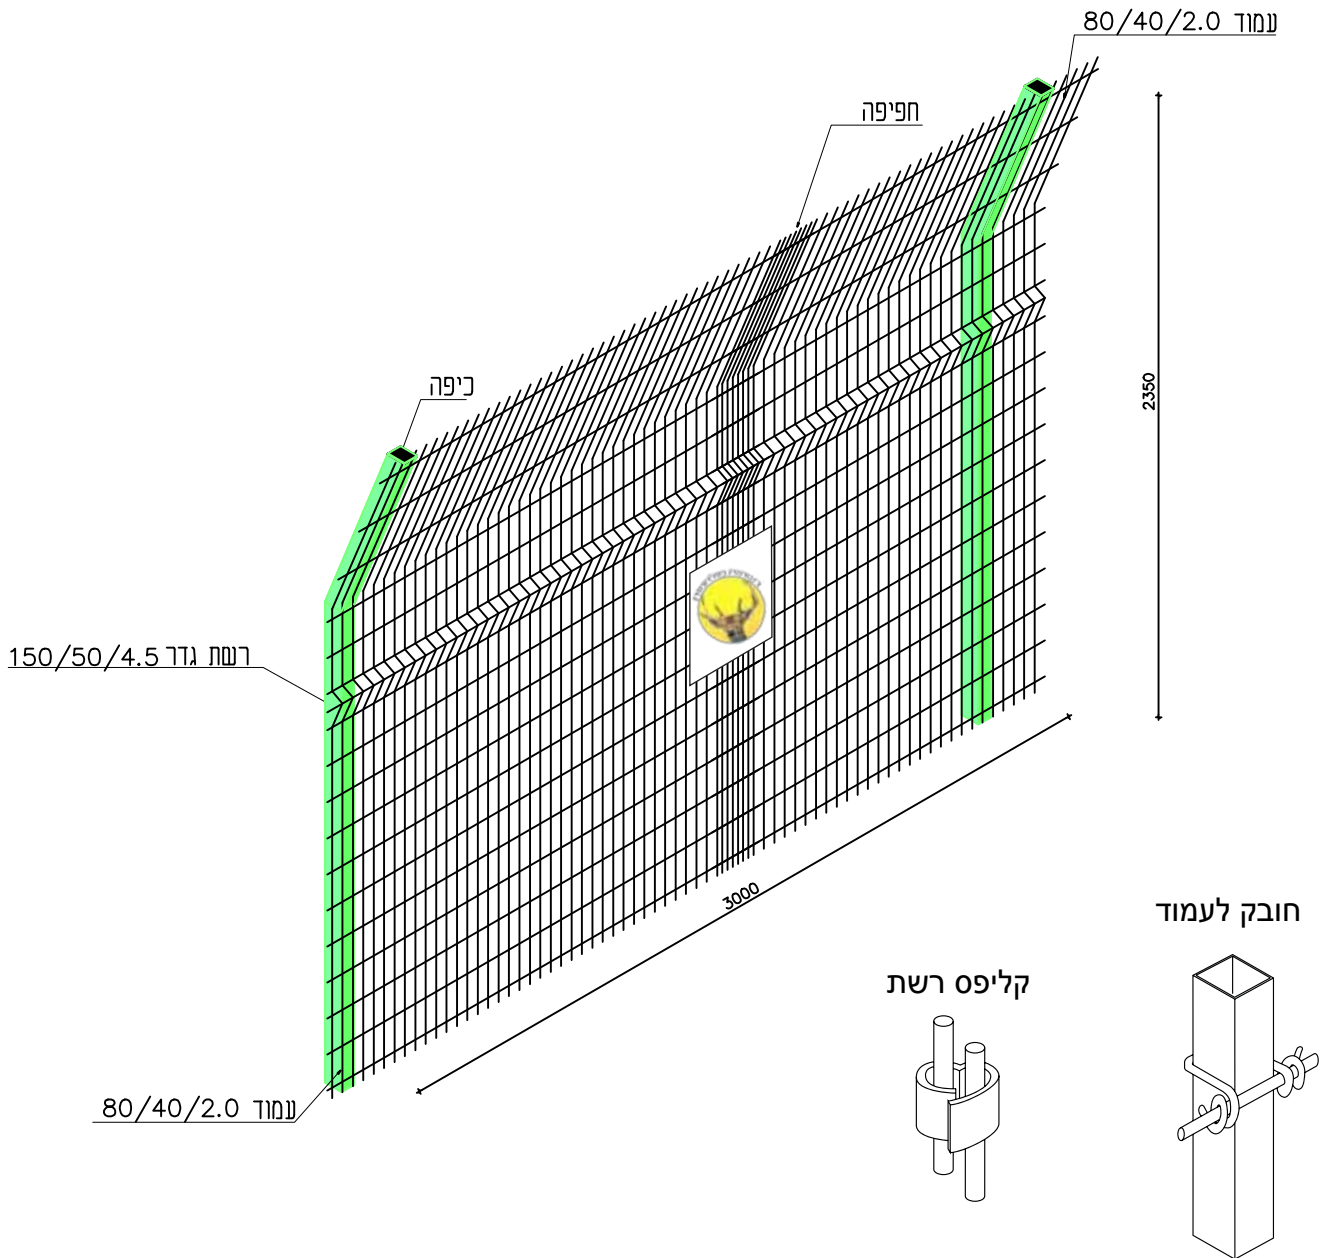

עמנואל שלם

ייצור ומסחר בע"מ

גידור בטחוני . דגם גל + קרן

מידות במ"מ

מרכזי עמודים	מס' קליפסים	מס' חובקים	עמוד	רשת	פריסת רשת	גובה
3000	12	6	80/40/2.0	150/50/4.5	2560	2350