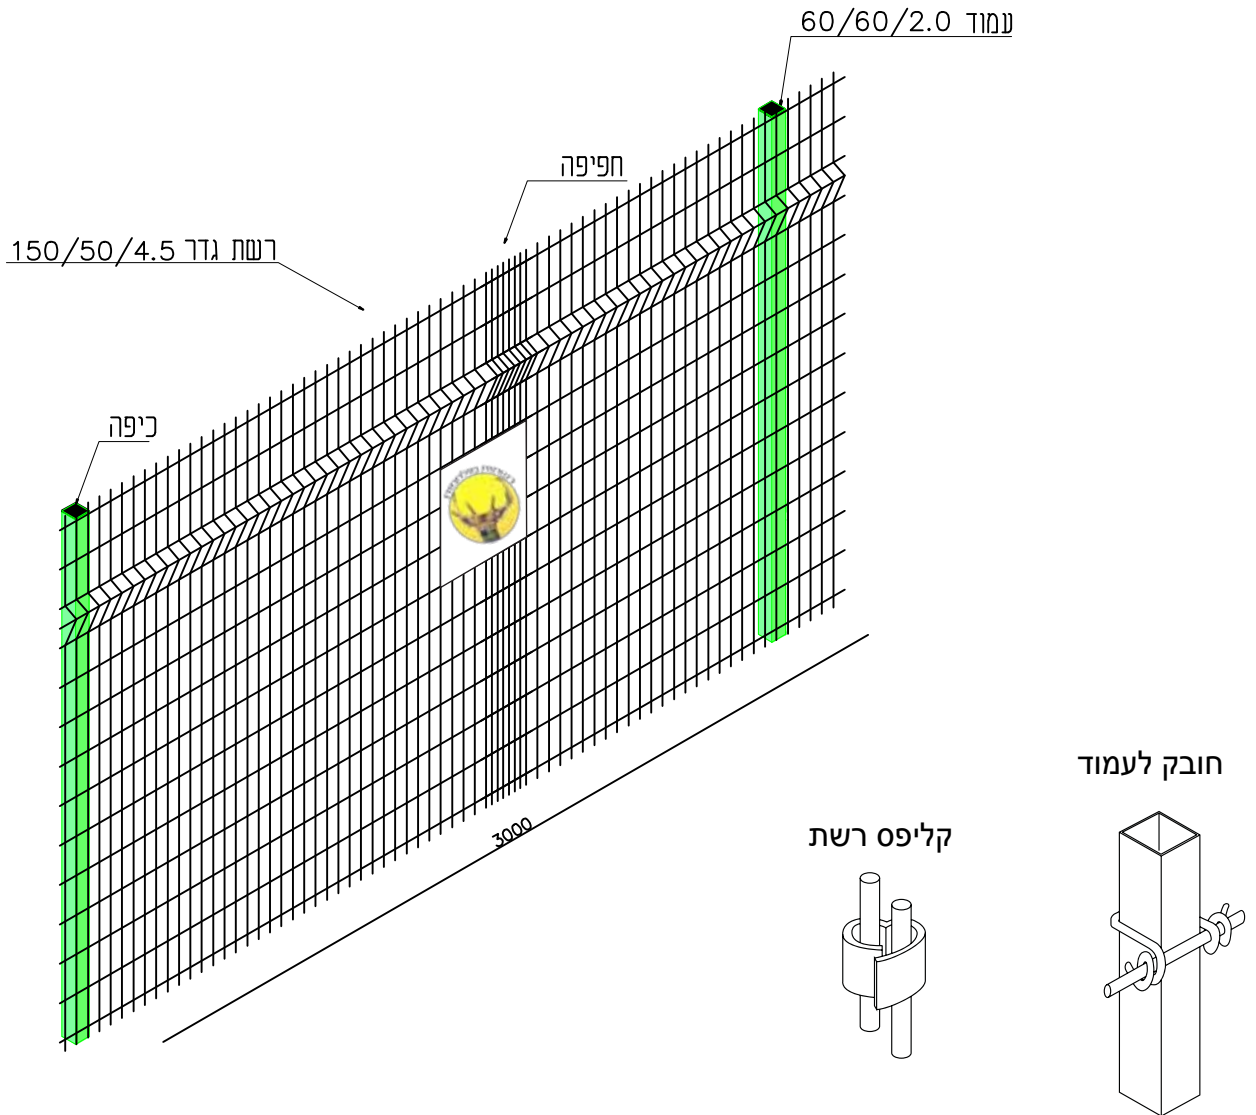

גידור בטחוני . דגם גל

מידות במ"מ

מרכזי עמודים	מס' קליפסים	מס' חובקים	עמוד	רשת	גובה
3000	6	3	60/60/2.0	150/50/4.5	1300
3000	8	4	60/60/2.0	150/50/4.5	1600
3000	8	4	60/60/2.0	150/50/4.5	2000