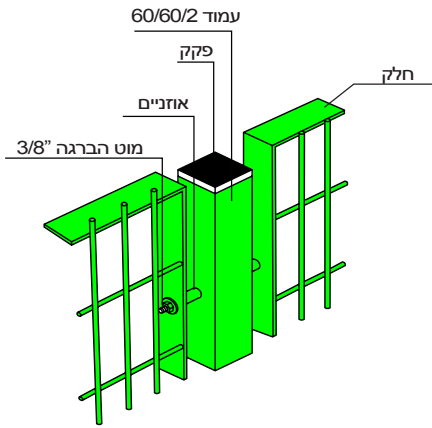

עמנואל שלם

ייצור ומסחר בע"מ

גדרות הפרדה ונוי . דגם Wow

סניף ירושלים וחנות המפעל א.ת. מישור אדומים, רח' אופירה 6, טל. 02-5906006, פקס. 02-5902655
סניף הרצליה רחוב בן גוריון 39, טל. 09-9589732, פקס. 09-9587179
סניף נתניה א.ת. חדש, רח' התרופה פינת יד חרוצים 21, טל. 09-8853550, פקס. 09-8853549
E-mail. import@emanuel-shalem.com , Site. www.emanuelshalem.co.il

גדרות הפרדה ונוי . דגם Wow

מידות במ"מ

מרכזי עמודים	עמוד	רשת	מסגרת(ברזל שמוח)	גובה
2160	60/60/2.0	150/50/4.5	40x20x2.0	600
2160	60/60/2.0	150/50/4.5	40x20x2.0	1600
2160	60/60/2.0	150/50/5.0	40x20x2.0	2000
2160	60/60/2.0	150/50/5.0	40x20x2.0	2500