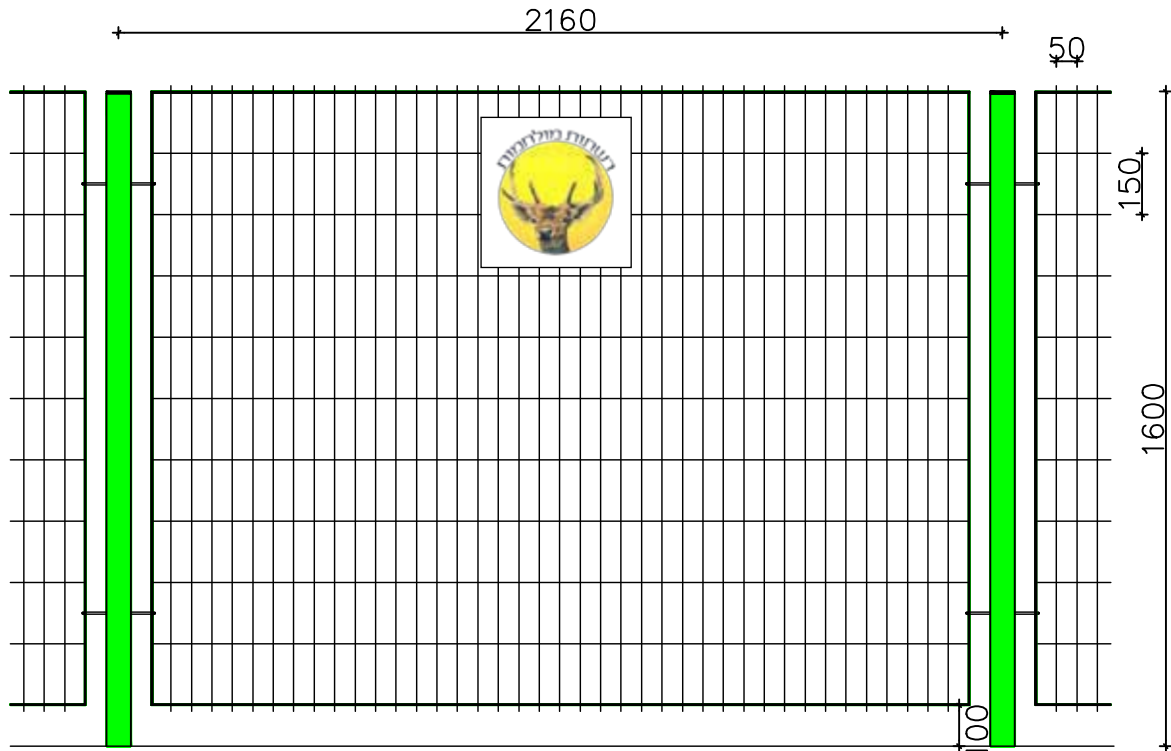

עמנואל שלם

ייצור ומסחר בע"מ

גדרות הפרדה ונוי . דגם Wow

סניף ירושלים וחנות המפעל א.ת. מישור אדומים, רח' אופירה 6, טל. 02-5906006, פקס. 02-5902655
סניף הרצליה רחוב בן גוריון 39, טל. 09-9589732, פקס. 09-9587179
סניף נתניה א.ת. חדש, רח' התרופה פינת יד חרוצים 21, טל. 09-8853550, פקס. 09-8853549
E-mail. import@emanuel-shalem.com , Site. www.emanuelshalem.co.il

גדרות הפרדה ונוי . דגם Wow

מידות במ"מ

מרכזי עמודים	עמוד	רשת	מסגרת(ברזל שמוח)	גובה
2160	60/60/2.0	150/50/4.5	40x20x2.0	600
2160	60/60/2.0	150/50/4.5	40x20x2.0	1600
2160	60/60/2.0	150/50/5.0	40x20x2.0	2000
2160	60/60/2.0	150/50/5.0	40x20x2.0	2500